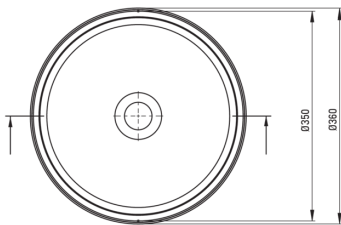

SILIA

Lavabo en céramique, comptoir

Code produit: CDL_6U4S

EAN: 5907650813224

Couleur: blanc

Garantie [années]: 10

Lavabo

Matériel	céramique
Hauteur [mm]	115
Méthode de montage	comptoir/debout

Caractéristiques:

- Revêtement antibactérien, empêchant la croissance de micro-organismes
- Agent de nettoyage dédié, sans danger pour les surfaces nettoyées
- La céramique dure et durable ne perd pas ses propriétés avec une longue utilisation
- Seuls les meilleurs matériaux, dont la qualité a été confirmée par des tests en laboratoire