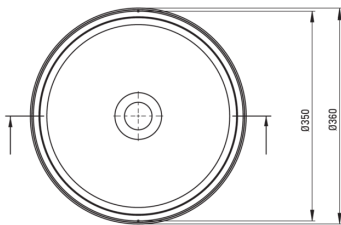

SILIA

Ceramic washbasin, countertop

Product code: CDL_6U4S

EAN: 5907650813224

Color: white

Warranty [years]: 10

Washbasin

Material	ceramic
Height [mm]	115
Installation method	countertop/standing

Features:

- Antibacterial coating, preventing the growth of microorganisms
- Dedicated cleaning agent, safe for cleaned surfaces
- Hard and durable ceramics does not lose its properties with long use
- Only the best materials, the quality of which has been confirmed by laboratory tests