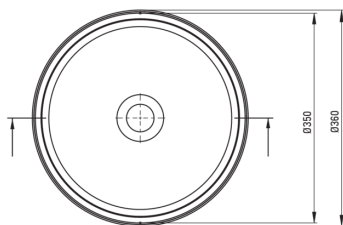

SILIA

Ceramic washbasin, countertop

Product code: CDL_6U4S

EAN: 5907650813224

Color: white

Warranty [years]: 10

Washbasin

Material	ceramic
Height [mm]	115
Installation method	countertop/standing

Features:

- Antibacterial coating, preventing the growth of microorganisms
- Dedicated cleaning agent, safe for cleaned surfaces
- Hard and durable ceramics does not lose its properties with long use
- Only the best materials, the quality of which has been confirmed by laboratory tests