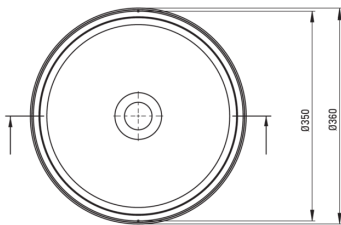

SILIA

Keramikwaschbecken, Aufsatz

Artikel-Nr.: CDL_6U4S

EAN: 5907650813224

Farbe: weiß

Garantie [Jahre]: 10

Waschbecken

Material	Keramik
Höhe	115
Methode der Montage	Aufsatz/Stell

Charakteristische Merkmale:

- Antibakterielle Beschichtung zur Verhinderung von Mikrobenwachstum
- Spezielles Mittel, das für die zu reinigenden Oberflächen unbedenklich ist
- Harte und langlebige Keramik, die ihre Eigenschaften auch bei längerem Gebrauch nicht verliert
- Nur die besten Materialien, deren Qualität durch Laboruntersuchungen bestätigt wird