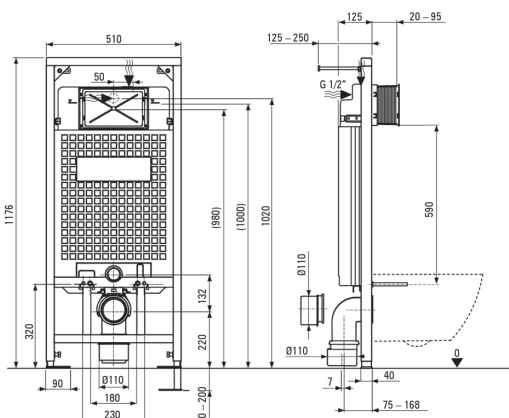

**SILIA**  
Унітаз з сидінням,  
прихований

Код продукту: CDLT6ZPW

EAN: 5907650849261

Колір: titanium, білий

Гарантія: 10

**Стелаж прихованого монтажу**

Регулювання висоти стійки [мм]	200
Ємність бака [л]	9
Подвійний змив [л]	3/6
Призначений для легкої установки	Так
Призначений для установки перед несучою стіною	Так
З'єднувальний клапан g1 / 2"	Так
Сієчка промивання і наповнення	Так
Відстань між монтажними гвинтами 180 мм і 230 мм	Так

**Відмінна риса:**

- Інноваційний стелаж прихованого монтажу
- Подвійна кнопка, що дозволяє регулювати кількість води, використовуваної для змиву
- Тверда і міцна кераміка, не втрачає своїх властивостей при тривалому використанні
- Антибактеріальне покриття, що запобігає росту мікробів
- Чаша без обідка для підтримки чистоти і гігієни
- Повільна дошка-для запобігання гучного удару об чашу
- Система монтажу з прихованими кріпленнями
- Гігієнічний сертифікат PZH, що підтверджує відповідність продукту стандартам безпеки
- Пропонуємо спеціальний засіб, безпечний для очищуваних поверхонь