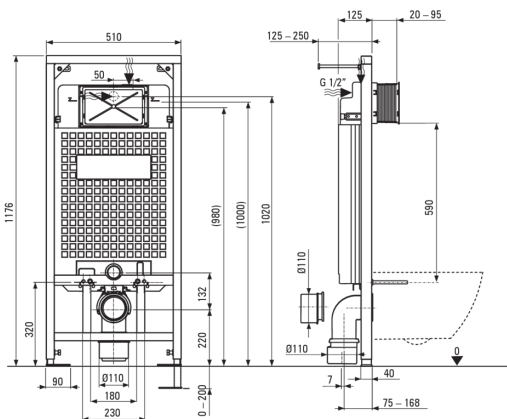

Cikkszám: CDLT6ZPW
EAN: 5907650849261
Szín: Titanium, Fehér
Garancia [év]: 10

Falsík alatti keret

A keret magasságának beállítása (mm)	200
Tartály kapacitása [l]	9
Dupla öblítés [l]	3/6
Könnyűszerkezetes építésre tervezve	Igen
A teherhordó fal elé történő beépítésre tervezve	Igen
Csatlakozószelep g1/2"	Igen
Csendes öblítés és töltés	Igen
Szerelőcsavarok távolsága 180 mm és 230 mm	Igen

Wc-csésze

Kivitelezés	Fehér
Típus	falra tehető
Perem típusa	perem nélküli
Rejtett rögzítések	Igen

Wc deszka

Lassan záródó wc ülőke	Igen
Slim típusú wc ülőke	Igen
Gyorskioldó zsanérral ellátott wc deszka	Igen

Öblítő gomb

Kivitelezés	Titanium
Felület típusa	matt
A gomb típusa	kétkaros

Kiemelések:

- Innovatív falsík alatti keret
- Kétirányú gomb, amellyel beállíthatja az öblítéshez használt víz mennyiségét
- A kemény és tartós kerámia nem veszíti el tulajdonságait a hosszú használat során sem
- Antibakteriális bevonat a mikroorganizmusok szaporodásának megakadályozására
- Perem nélküli medence a könnyű tisztítás és higiénia érdekében
- Soft-close Wc-ülőke - elkerüljük az ülőke hangos becsapódását a csészébe
- Rögzítési rendszer rejtett rögzítésekkel
- Az Országos Higiéniai Intézet higiéniai tanúsítványa, amely igazolja, hogy a termék megfelel a biztonsági előírásoknak
- Dedikált tisztítószert, a felületek biztonságos tisztítására