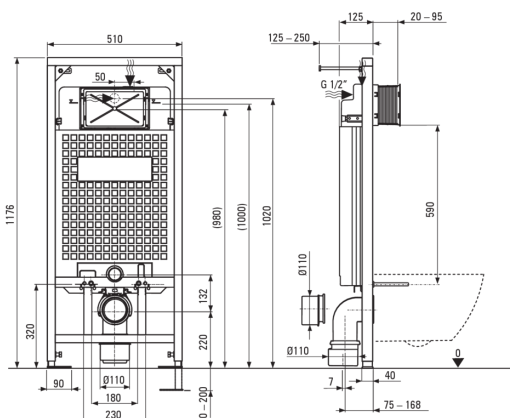

SILIA

Унитаз с сиденьем, скрытого монтажа

deante

Код товара: CDLS6ZPW

EAN: 5907650819349

Цвет: хром, белый

Гарантия [лет]: 10

Стелльж скрытого монтажа

Регулировка высоты стеллажа [мм] 200

Емкость бака (л) 9

Двойной смыв [л] 3/6

Предназначен для легкого строительства Да

Предназначен для установки перед несущей стеной Да

Соединительный клапан g1/2 Да

Бесшумное ополаскивание и наполнение Да

Расстояние между монтажными винтами 180 мм и 230 мм Да

Унитаз

Отделка белый

Тип висящая

Вид воротника безободковая

Скрытые крепления Да

Крышка для унитаза

Крышка с лифтом Да

Крышка типа слим Да

Быстрое снятие крышки Да

Кнопка для смыва

Отделка хром

Вид поверхности блеск

Вид кнопки двойной

Отличительные черты:

- Инновационный скрытый каркас
- Двухсторонняя кнопка, позволяющая регулировать количество воды, используемой для смыва
- Твердая и прочная керамика, не теряет своих свойств при длительном использовании
- Антибактериальное покрытие, препятствующее размножению микроорганизмов
- Безободковая чаша обеспечивает чистоту чаши
- Медленно-закрывающаяся доска - предотвращает громкие удары по чаше
- Система монтажа со скрытым креплением
- Гигиенический сертификат PZH, подтверждающий соответствие продукции стандартам безопасности
- Специальное средство, безопасное для очищаемых поверхностей