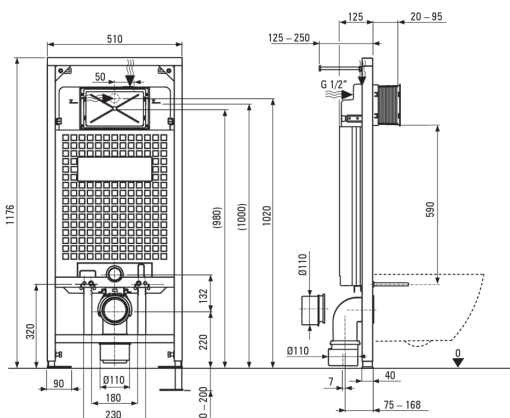

## Zestaw WC podtynkowy

Cena Netto: 1869,11 zł  
Cena Brutto: 2299,00 zł

deante

Kod produktu: CDLS6ZPW

EAN: 5907650819349

Kolor: chrom, biały

Gwarancja [lata]: 10

### Stelaż podtynkowy

Regulacja wysokości stelaża [mm]	200
Pojemność zbiornika [l]	9
Podwójne spłukiwanie [l]	3/6
Przeznaczony do zabudowy lekkiej	Tak
Przeznaczony do zabudowy przed ścianą nośną	Tak
Zawór przyłączeniowy g1/2"	Tak
Ciche spłukiwanie i napełnianie	Tak
Rozstaw śrub montażowych 180 mm i 230 mm	Tak