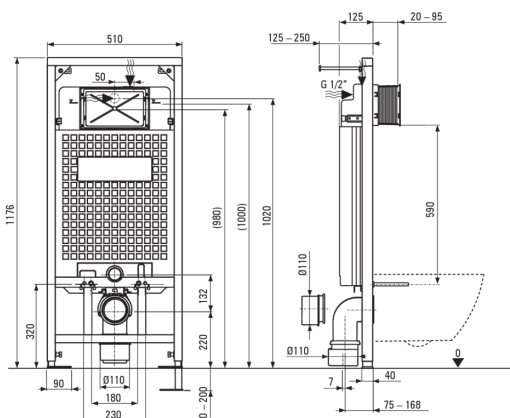

SILIA

Set da toilette, a scomparsa

Codice prodotto: CDLS6ZPW

EAN: 5907650819349

Colore: cromo, bianco

Garanzia [anni]: 10

Telaio per wc a scomparsa

Regolazione altezza telaio [mm]	200
Capacità serbatoio [L]	9
Doppio scarico [i]	3/6
Progettato per l'involucro leggero	Sì
Designato per l'installazione davanti al muro portante	Sì
Valvola di connessione g1/2"	Sì
Risciacquo e riempimento silenzioso	Sì
Distanza tra i bulloni di montaggio 180 mm e 230 mm	Sì

Vaso wc

Finitura	bianco
Tipo	a parete
Tipo a cerchione	senza bordo
Supporti nascosti	Sì

Sedile per wc

Sedile per wc a chiusura rallentata	Sì
Sedile per wc sottile	Sì
Smontaggio rapido del sedile	Sì

Pulsanti per il telaio

Finitura	cromo
Tipo di superficie	lucentezza
Tipo a bottone	doppio

Caratteristiche:

- Pulsante doppio, che consente di regolare la quantità di acqua utilizzata per lo sciacquone
- La ceramica dura e resistente non perde le sue proprietà con l'uso prolungato
- Rivestimento antibatterico che impedisce la crescita di microorganismi
- Vaso senza bordo per facilitare la pulizia e l'igiene
- Sedile del WC con chiusura morbida
- Sistema di montaggio con fissaggi nascosti
- Certificato igienico dell'Istituto Nazionale di Igiene che conferma la conformità del prodotto agli standard di sicurezza
- Detergente dedicato, sicuro per le superfici pulite