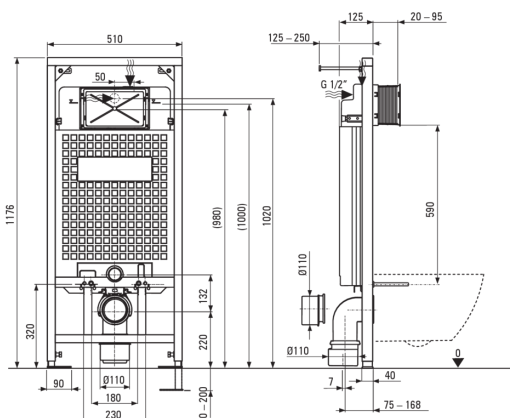

SILIA

Juego de baño, ocultado

deante

Código de producto: CDLS6ZPW

EAN: 5907650819349

Color: cromo, blanco

Garantía [años]: 10

Marco de inodoro oculto

Ajuste de altura del marco [mm]	200
Capacidad del tanque [l]	9
Doble descarga [i]	3/6
Designado para carcasa ligera	Sí
Designado para la instalación frente a la pared de carga	Sí
Válvula de conexión g1/2"	Sí
Silencioso enjuague y relleno	Sí
Perno de montaje espacio de 180 mm y 230 mm	Sí