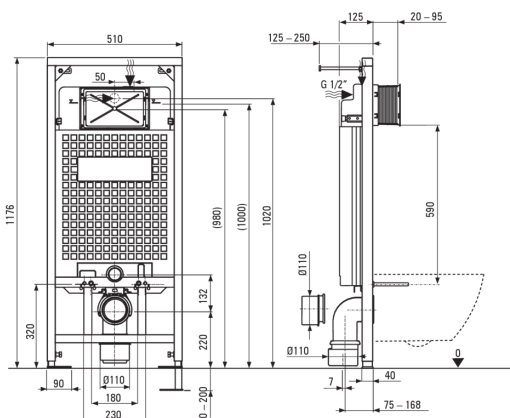

Artikel-Nr.: CDLS6ZPW
EAN: 5907650819349
Farbe: Chrom, weiß
Garantie [Jahre]: 10

Unterputzgestell

Regulierung der stangenhöhe [mm]	200
Behältervolumen [l]	9
2-fache spülung [l]	3/6
Für leichtanbau bestimmt	Ja
Bestimmt für verbauung vor tragwand	Ja
G1/2"anschlussventil	Ja
Leises spülen und befüllen	Ja
Abstand der montageschrauben 180 mm und 230 mm	Ja

Wc-schüssel

Ausführung	weiß
Typ	Hänge-
Flanschart	spülrandlos
Verdeckte befestigungen	Ja

Wc-deckel

Wc-deckel mit absenkautomatik	Ja
Wc-deckel slim	Ja
Schnelles herausnehmen des deckels	Ja

Betätigungsplatte

Ausführung	Chrom
Art der oberfläche	glänzend
Knopfart	zweiteilig

Charakteristische Merkmale:

- Innovatives Vorwandinstallationssystem
- WC-Betätigungsplatte mit 2-Mengen-Spülung, zum Einstellen der Spülwassermenge
- Harte und langlebige Keramik, die ihre Eigenschaften auch bei längerem Gebrauch nicht verliert
- Antibakterielle Beschichtung zur Verhinderung von Mikrobenwachstum
- Randlose Schüssel für einfache Reinigung und Hygiene
- Sanft schließender WC-Deckel - verhindert lautes Schlagen auf die Schüssel
- Montagesystem mit verdeckten Befestigungselementen
- PZH-Hygienezertifikat, das die Übereinstimmung des Produkts mit den Sicherheitsnormen bestätigt
- Spezielles Mittel, das für die zu reinigenden Oberflächen unbedenklich ist