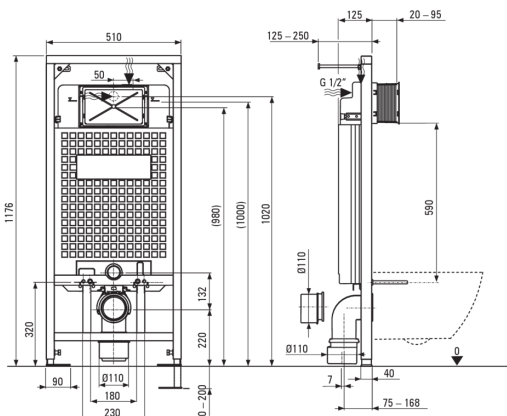

### Unterputzgestell

Regulierung der stangenhöhe [mm]	200
Behältervolumen [l]	9
2-fache spülung [l]	3/6
Für leichtanbau bestimmt	Ja
Bestimmt für verbauung vor tragwand	Ja
G1/2"anschlussventil	Ja
Leises spülen und befüllen	Ja
Abstand der montageschrauben 180 mm und 230 mm	Ja

### Wc-schüssel

Ausführung	weiß
Typ	Hänge-
Flanschart	spülrandlos
Verdeckte befestigungen	Ja

### Betätigungsplatte

Ausführung	Chrom
Art der oberfläche	glänzend
Knopfart	zweiteilig