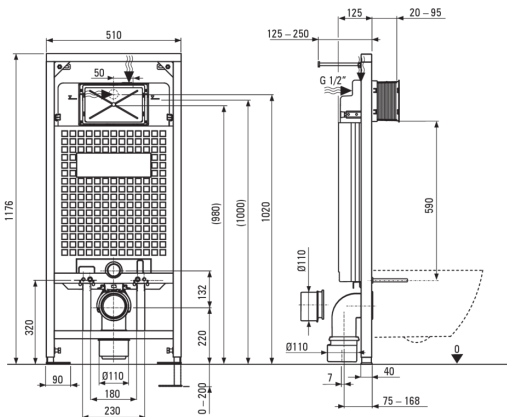

SILIA WC készlet, falsík alatti

Cikkszám: CDLA6ZPW
EAN: 5907650819325
Szín: fehér, Fehér
Garancia [év]: 10

Falsík alatti keret

A keret magasságának beállítása (mm)	200
Tartály kapacitása [l]	9
Dupla öblítés [l]	3/6
Könnyűszerkezetes építésre tervezve	Igen
A teherhordó fal elé történő beépítésre tervezve	Igen
Csatlakozószelep g1/2"	Igen
Csendes öblítés és töltés	Igen
Szerelőcsavarok távolsága 180 mm és 230 mm	Igen

Wc-csésze

Kivitelezés	Fehér
Típus	falra tehető
Perem típusa	perem nélküli
Rejtett rögzítések	Igen

Wc deszka

Lassan záródó wc ülőke	Igen
Slim típusú wc ülőke	Igen
Gyorskioldó zsanérral ellátott wc deszka	Igen

Öblítő gomb

Kivitelezés	fehér
Felület típusa	matt
A gomb típusa	kétkaros

Kiemelések:

- Innovatív falsík alatti keret
- Kétirányú gomb, amellyel beállíthatja az öblítéshez használt víz mennyiségét
- A kemény és tartós kerámia nem veszíti el tulajdonságait a hosszú használat során sem
- Antibakteriális bevonat a mikroorganizmusok szaporodásának megakadályozására
- Perem nélküli medence a könnyű tisztítás és higiénia érdekében
- Soft-close Wc-ülőke - elkerüljük az ülőke hangos becsapódását a csészébe
- Rögzítési rendszer rejtett rögzítésekkel
- Az Országos Higiéniai Intézet higiéniai tanúsítványa, amely igazolja, hogy a termék megfelel a biztonsági előírásoknak
- Dedikált tisztítószert, a felületek biztonságos tisztítására