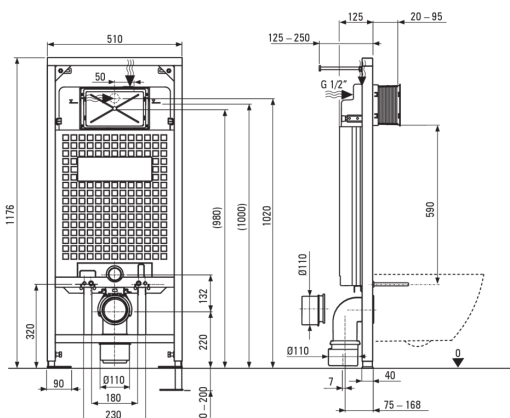

SILIA

Ensemble de toilette, encastré

 deante

Code produit: CDLA6ZPW

EAN: 5907650819325

Couleur: bianco, blanc

Garantie [années]: 10

Cadre encastré

Réglage de la hauteur du châssis [mm] 200

Capacité du réservoir [l] 9

Double chasse [l] 3/6

Conçu pour une construction légère Oui

Conçu à être installé devant un mur porteur Oui

Raccord vanne g1/2" Oui

Rinçage et remplissage silencieux Oui

Espacement des vis de montage 180 mm et 230 mm Oui

Cuvette des toilettes

Finition blanc

Type suspendu

Type de collier sans monture

Fixations cachées Oui

Cache de toilette wc

Cache de toilette à fermeture amortie Oui

Le cache de toilette slim Oui

Plateau à dégagement rapide Oui

Bouton affleurant

Finition bianco

Type de surface tapis

Type de bouton binaire

Caractéristiques:

- Cadre encastré innovant
- Double bouton, permettant de régler la quantité d'eau utilisée pour le rinçage
- La céramique dure et durable ne perd pas ses propriétés avec une longue utilisation
- Revêtement antibactérien, empêchant la croissance de micro-organismes
- Un bol sans rebord pour un nettoyage et une hygiène faciles
- Siège de toilette à fermeture douce
- Système de montage avec fixations cachées
- Certificat hygiénique de l'Institut National d'Hygiène confirmant la conformité du produit aux normes de sécurité
- Agent de nettoyage dédié, sans danger pour les surfaces nettoyées