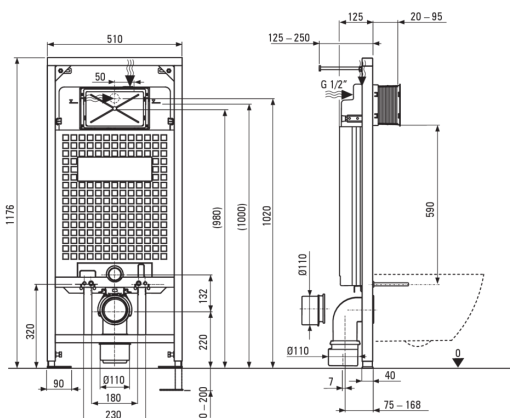

Código de producto: CDLA6ZPW

EAN: 5907650819325

Color: blanco, blanco

Garantía [años]: 10

Marco de inodoro oculto

Ajuste de altura del marco [mm]	200
Capacidad del tanque [l]	9
Doble descarga [l]	3/6
Designado para carcasa ligera	Sí
Designado para la instalación frente a la pared de carga	Sí
Válvula de conexión g1/2"	Sí
Silencioso enjuague y relleno	Sí
Perno de montaje espacio de 180 mm y 230 mm	Sí

Copa de inodoro

Finalizar	blanco
Tipo	montado en la pared
Tipo de llanta	sin aros
Monturas ocultas	Sí

Asiento del baño

Asiento de inodoro de cierre lento	Sí
Asiento del inodoro delgado	Sí
Desprendimiento de asiento rápido	Sí