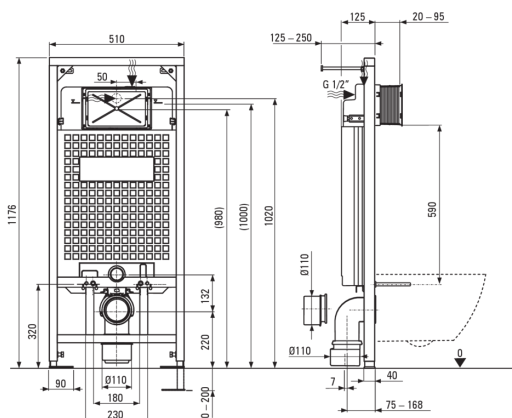

Artikel-Nr.: CDLA6ZPW
EAN: 5907650819325
Farbe: bianco, weiß
Garantie [Jahre]: 10

Unterputzgestell

Regulierung der stangenhöhe [mm]	200
Behältervolumen [l]	9
2-fache spülung [l]	3/6
Für leichtanbau bestimmt	Ja
Bestimmt für verbauung vor tragwand	Ja
G1/2"anschlussventil	Ja
Leises spülen und befüllen	Ja
Abstand der montageschrauben 180 mm und 230 mm	Ja

Wc-schüssel

Ausführung	weiß
Typ	Hänge-
Flanschart	spülrandlos
Verdeckte befestigungen	Ja

Wc-deckel

Wc-deckel mit absenkautomatik	Ja
Wc-deckel slim	Ja
Schnelles herausnehmen des deckels	Ja

Betätigungsplatte

Ausführung	bianco
Art der oberfläche	mat
Knopfart	zweiteilig

Charakteristische Merkmale:

- Innovatives Vorwandinstallationssystem
- WC-Betätigungsplatte mit 2-Mengen-Spülung, zum Einstellen der Spülwassermenge
- Harte und langlebige Keramik, die ihre Eigenschaften auch bei längerem Gebrauch nicht verliert
- Antibakterielle Beschichtung zur Verhinderung von Mikrobenwachstum
- Randlose Schüssel für einfache Reinigung und Hygiene
- Sanft schließender WC-Deckel - verhindert lautes Schlagen auf die Schüssel
- Montagesystem mit verdeckten Befestigungselementen
- PZH-Hygienezertifikat, das die Übereinstimmung des Produkts mit den Sicherheitsnormen bestätigt
- Spezielles Mittel, das für die zu reinigenden Oberflächen unbedenklich ist