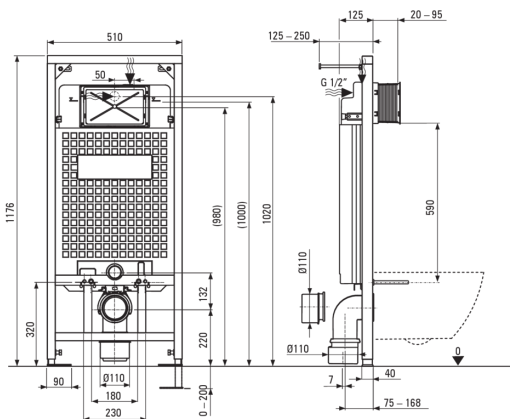

Artikel-Nr.: CDLA6ZPW
EAN: 5907650819325
Farbe: bianco, weiß
Garantie [Jahre]: 10

Unterputzgestell

Regulierung der stangenhöhe [mm]	200
Behältervolumen [l]	9
2-fache spülung [l]	3/6
Für leichtanbau bestimmt	Ja
Bestimmt für verbauung vor tragwand	Ja
G1/2"anschlussventil	Ja
Leises spülen und befüllen	Ja
Abstand der montageschrauben 180 mm und 230 mm	Ja

Wc-schüssel

Ausführung	weiß
Typ	Hänge-
Flanschart	spülrandlos
Verdeckte befestigungen	Ja

Wc-deckel

Wc-deckel mit absenkautomatik	Ja
Wc-deckel slim	Ja
Schnelles herausnehmen des deckels	Ja

Betätigungsplatte

Ausführung	bianco
Art der oberfläche	mat
Knopfart	zweiteilig

Charakteristische Merkmale:

- Innovatives Vorwandinstallationssystem
- WC-Betätigungsplatte mit 2-Mengen-Spülung, zum Einstellen der Spülwassermenge
- Harte und langlebige Keramik, die ihre Eigenschaften auch bei längerem Gebrauch nicht verliert
- Antibakterielle Beschichtung zur Verhinderung von Mikrobenwachstum
- Randlose Schüssel für einfache Reinigung und Hygiene
- Sanft schließender WC-Deckel - verhindert lautes Schlagen auf die Schüssel
- Montagesystem mit verdeckten Befestigungselementen
- PZH-Hygienezertifikat, das die Übereinstimmung des Produkts mit den Sicherheitsnormen bestätigt
- Spezielles Mittel, das für die zu reinigenden Oberflächen unbedenklich ist