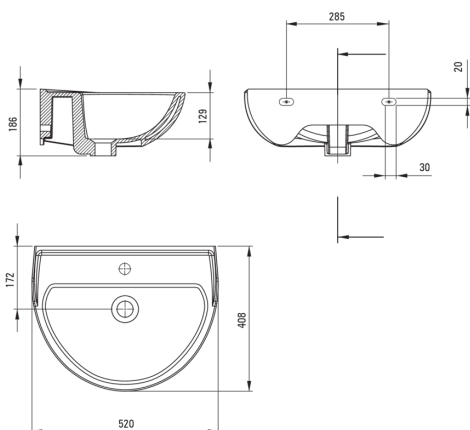

JASMIN

Керамічний умивальник, настінний

Код продукту: CDJ_6U5W

EAN: 5907650840923

Колір: білий

Гарантія: 10

Умивальник

матеріал	кераміка
Ширина [мм]	403
Довжина [мм]	518
Висота [мм]	186
Спосіб монтажу	настінний

Відмінна риса:

- Тверда і міцна кераміка, не втрачає своїх властивостей при тривалому використанні
- Антибактеріальне покриття, що запобігає росту мікробів
- Тільки найкращі матеріали, якість яких ми підтверджуємо дослідженнями в лабораторії
- Пропонуємо спеціальний засіб, безпечний для очищуваних поверхонь