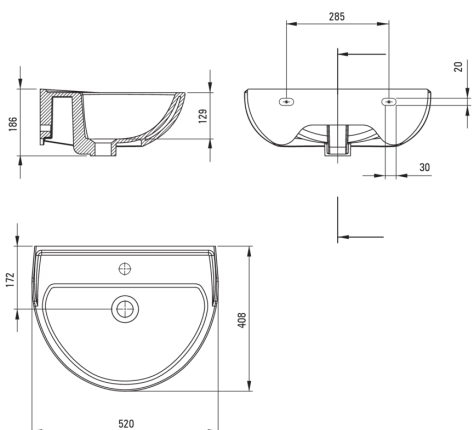

JASMIN

Lavoar ceramic, montare pe perete

deante

Codul produsului: CDJ_6U5W

EAN: 5907650840923

Culoarea: alb

Garanție [ani]: 10

Lavoar

Material	ceramic
Lățime [mm]	403
Lungimea [mm]	518
Înălțime [mm]	186
Metoda de instalare	montare pe perete

Caracteristici:

- Ceramică solidă și rezistentă care nu își pierde proprietățile după o folosință îndelungată
- Acoperirea antibacteriană intervine creșterea microorganismelor
- Doar cele mai bune materiale, a căror calitate a fost certificată prin teste de laborator
- Agent de curățare special, sigur pentru suprafețele curățate