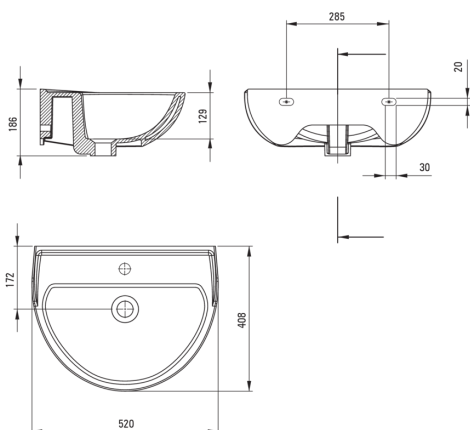

JASMIN

Lavoar ceramic, montare pe perete

deante

Codul produsului: CDJ_6U5W

EAN: 5907650840923

Culoarea: alb

Garanție [ani]: 10

Lavoar

Material	ceramic
Lățime [mm]	403
Lungimea [mm]	518
Înălțime [mm]	186
Metoda de instalare	montare pe perete

Caracteristici:

- Ceramică solidă și rezistentă care nu își pierde proprietățile după o folosință îndelungată
- Acoperirea antibacteriană intervine creșterea microorganismelor
- Doar cele mai bune materiale, a căror calitate a fost certificată prin teste de laborator
- Agent de curățare special, sigur pentru suprafețele curățate