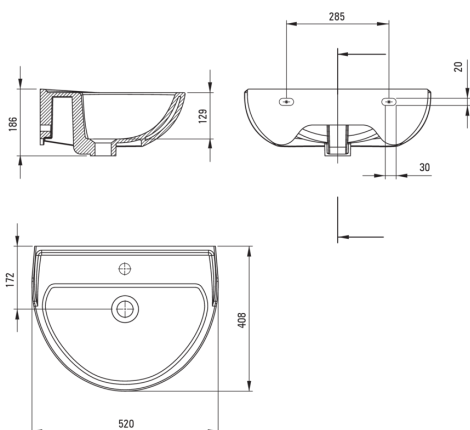

JASMIN

Lavabo in ceramica, montaggio a parete

Codice prodotto: CDJ_6U5W

EAN: 5907650840923

Colore: bianco

Garanzia [anni]: 10

Lavabo

Materiale	in ceramica
Larghezza [mm]	403
Lunghezza [mm]	518
Altezza [mm]	186
Metodo di installazione	montaggio a parete

Caratteristiche:

- La ceramica dura e resistente non perde le sue proprietà con l'uso prolungato
- Rivestimento antibatterico che impedisce la crescita di microorganismi
- Solo i migliori materiali, la cui qualità è stata confermata da test di laboratorio
- Detergente dedicato, sicuro per le superfici pulite