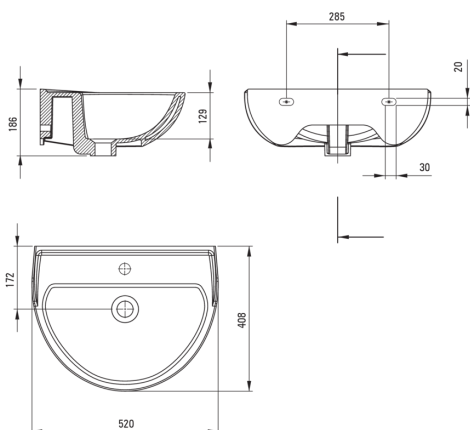

JASMIN

Lavabo en céramique, mur

deante

Code produit: CDJ_6U5W

EAN: 5907650840923

Couleur: blanc

Garantie [années]: 10

Lavabo

Matériel	céramique
Largeur [mm]	403
Longueur [mm]	518
Hauteur [mm]	186
Méthode de montage	mur

Caractéristiques:

- La céramique dure et durable ne perd pas ses propriétés avec une longue utilisation
- Revêtement antibactérien, empêchant la croissance de micro-organismes
- Seuls les meilleurs matériaux, dont la qualité a été confirmée par des tests en laboratoire
- Agent de nettoyage dédié, sans danger pour les surfaces nettoyées