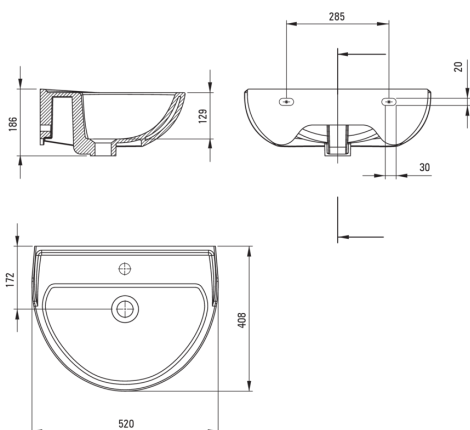

JASMIN

Lavabo en céramique, mur

Code produit: CDJ_6U5W

EAN: 5907650840923

Couleur: blanc

Garantie [années]: 10

Lavabo

Matériel	céramique
Largeur [mm]	403
Longueur [mm]	518
Hauteur [mm]	186
Méthode de montage	mur

Caractéristiques:

- La céramique dure et durable ne perd pas ses propriétés avec une longue utilisation
- Revêtement antibactérien, empêchant la croissance de micro-organismes
- Seuls les meilleurs matériaux, dont la qualité a été confirmée par des tests en laboratoire
- Agent de nettoyage dédié, sans danger pour les surfaces nettoyées