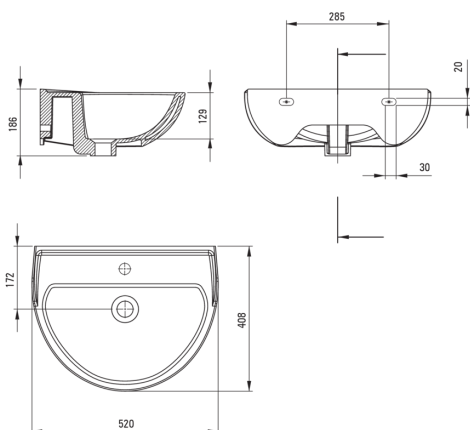

JASMIN

Lavabo de cerámica, montado en la pared

deante

Código de producto: CDJ_6U5W

EAN: 5907650840923

Color: blanco

Garantía [años]: 10

Lavabo

Material	cerámico
Ancho [mm]	403
Longitud [mm]	518
Altura [mm]	186
Metodo de instalacion	montado en la pared

Características:

- Cerámica dura y duradera, no pierde sus propiedades con un uso largo
- Recubrimiento antibacteriano, evitando el desarrollo de microorganismos
- Solo los mejores materiales cuya calidad es confirmada por la investigación en el laboratorio
- Una medida dedicada en la oferta es una caja fuerte dedicada para superficies limpias