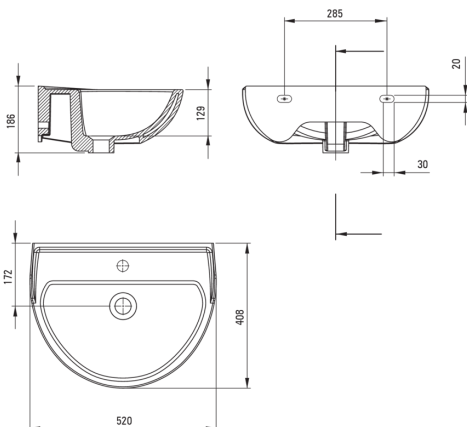

Artikel-Nr.: CDJ_6U5W
EAN: 5907650840923
Farbe: weiß
Garantie [Jahre]: 10

Waschbecken

Material	Keramik
Breite [mm]	403
Länge	518
Höhe	186
Methode der Montage	Wand-

Charakteristische Merkmale:

- Harte und langlebige Keramik, die ihre Eigenschaften auch bei längerem Gebrauch nicht verliert
- Antibakterielle Beschichtung zur Verhinderung von Mikrobenwachstum
- Nur die besten Materialien, deren Qualität durch Laboruntersuchungen bestätigt wird
- Spezielles Mittel, das für die zu reinigenden Oberflächen unbedenklich ist