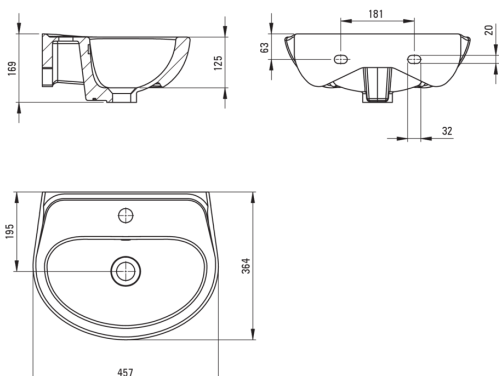

JASMIN

Lavoar ceramic, montare pe perete

deante

Codul produsului: CDJ_6U4W

EAN: 5907650827139

Culoarea: alb

Garanție [ani]: 10

Lavoar

Material	ceramic
Lățime [mm]	364
Lungimea [mm]	457
Înălțime [mm]	169
Metoda de instalare	montare pe perete

Caracteristici:

- Ceramică solidă și rezistentă care nu își pierde proprietățile după o folosință îndelungată
- Acoperirea antibacteriană intervine creșterea microorganismelor
- Agent de curățare special, sigur pentru suprafețele curățate
- Doar cele mai bune materiale, a căror calitate a fost certificată prin teste de laborator