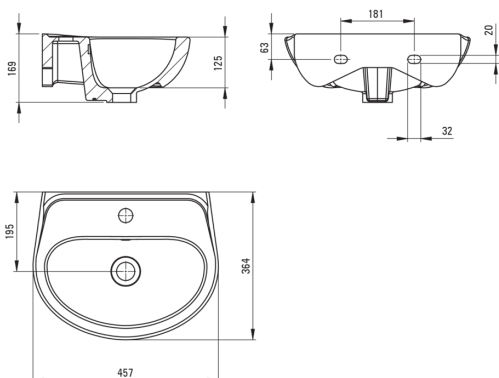

JASMIN

Lavoar ceramic, montare pe
perete

deante

Codul produsului: CDJ_6U4W

EAN: 5907650827139

Culoarea: alb

Garanție [ani]: 10

Lavoar

Material	ceramic
Lățime [mm]	364
Lungimea [mm]	457
Înălțime [mm]	169
Metoda de instalare	montare pe perete

Caracteristici:

- Ceramică solidă și rezistentă care nu își pierde proprietățile după o folosință îndelungată
- Acoperirea antibacteriană intervine creșterea microorganismelor
- Agent de curățare special, sigur pentru suprafețele curățate
- Doar cele mai bune materiale, a căror calitate a fost certificată prin teste de laborator