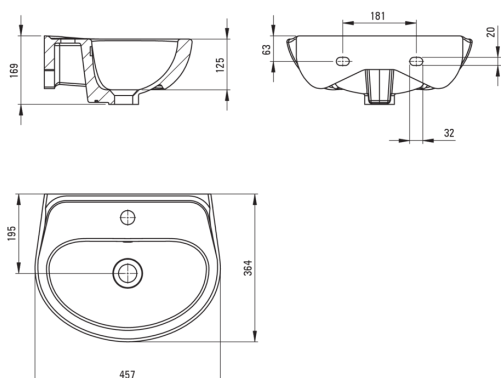

Caratteristiche:

- La ceramica dura e resistente non perde le sue proprietà con l'uso prolungato
- Rivestimento antibatterico che impedisce la crescita di microorganismi
- Detergente dedicato, sicuro per le superfici pulite
- Solo i migliori materiali, la cui qualità è stata confermata da test di laboratorio