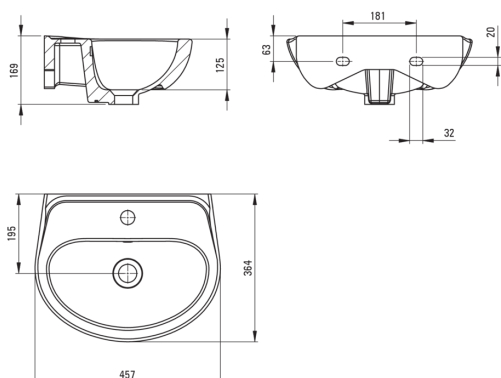

JASMIN

Lavabo en céramique, mur

deante

Code produit: CDJ_6U4W

EAN: 5907650827139

Couleur: blanc

Garantie [années]: 10

Lavabo

Matériel	céramique
Largeur [mm]	364
Longueur [mm]	457
Hauteur [mm]	169
Méthode de montage	mur

Caractéristiques:

- La céramique dure et durable ne perd pas ses propriétés avec une longue utilisation
- Revêtement antibactérien, empêchant la croissance de micro-organismes
- Agent de nettoyage dédié, sans danger pour les surfaces nettoyées
- Seuls les meilleurs matériaux, dont la qualité a été confirmée par des tests en laboratoire