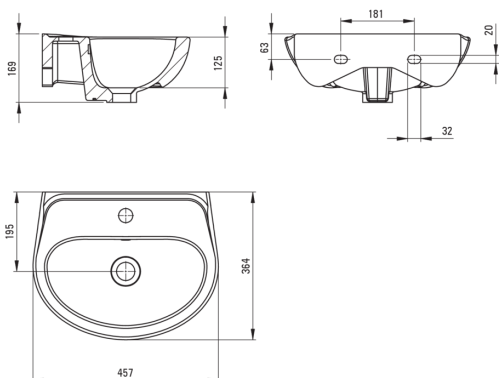

JASMIN

Lavabo de cerámica, montado en la pared

deante

Código de producto: CDJ_6U4W

EAN: 5907650827139

Color: blanco

Garantía [años]: 10

Lavabo

Material	cerámico
Ancho [mm]	364
Longitud [mm]	457
Altura [mm]	169
Metodo de instalacion	montado en la pared

Características:

- Cerámica dura y duradera, no pierde sus propiedades con un uso largo
- Recubrimiento antibacteriano, evitando el desarrollo de microorganismos
- Una medida dedicada en la oferta es una caja fuerte dedicada para superficies limpias
- Solo los mejores materiales cuya calidad es confirmada por la investigación en el laboratorio