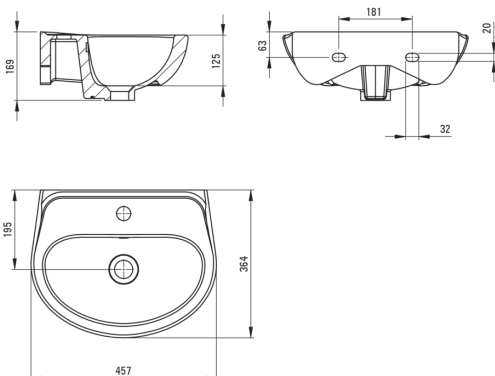

Charakteristische Merkmale:

- Harte und langlebige Keramik, die ihre Eigenschaften auch bei längerem Gebrauch nicht verliert
- Antibakterielle Beschichtung zur Verhinderung von Mikrobenwachstum
- Spezielles Mittel, das für die zu reinigenden Oberflächen unbedenklich ist
- Nur die besten Materialien, deren Qualität durch Laboruntersuchungen bestätigt wird