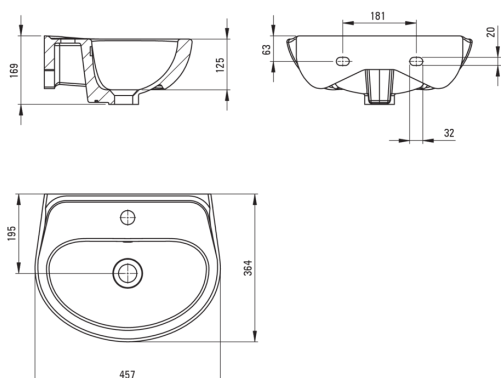

Charakteristische Merkmale:

- Harte und langlebige Keramik, die ihre Eigenschaften auch bei längerem Gebrauch nicht verliert
- Antibakterielle Beschichtung zur Verhinderung von Mikrobenwachstum
- Spezielles Mittel, das für die zu reinigenden Oberflächen unbedenklich ist
- Nur die besten Materialien, deren Qualität durch Laboruntersuchungen bestätigt wird