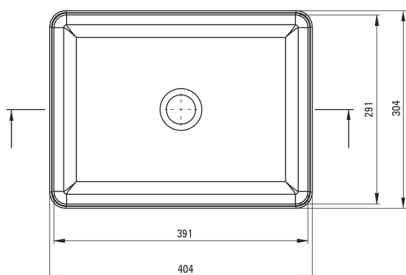

JASMIN

Керамічний умивальник, для стільниці

Код продукту: CDJ_6U4S

EAN: 5907650819554

Колір: білий

Гарантія: 10

Умивальник

матеріал	кераміка
Ширина [мм]	300
Довжина [мм]	400
Висота [мм]	120
Спосіб монтажу	настільна

Відмінна риса:

- Тверда і міцна кераміка, не втрачає своїх властивостей при тривалому використанні
- Антибактеріальне покриття, що запобігає росту мікробів
- Пропонуємо спеціальний засіб, безпечний для очищуваних поверхонь
- Тільки найкращі матеріали, якість яких ми підтверджуємо дослідженнями в лабораторії