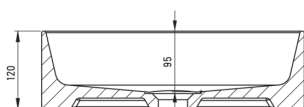

JASMIN

Lavoar ceramic, blat

Codul produsului: CDJ_6U4S

EAN: 5907650819554

Culoarea: alb

Garanție [ani]: 10

Lavoar

Material	ceramic
Lățime [mm]	300
Lungimea [mm]	400
Înălțime [mm]	120
Metoda de instalare	blat/ de sine stătător

Caracteristici:

- Ceramică solidă și rezistentă care nu își pierde proprietățile după o folosință îndelungată
- Acoperirea antibacteriană intervine creșterea microorganismelor
- Agent de curățare special, sigur pentru suprafețele curățate
- Doar cele mai bune materiale, a căror calitate a fost certificată prin teste de laborator