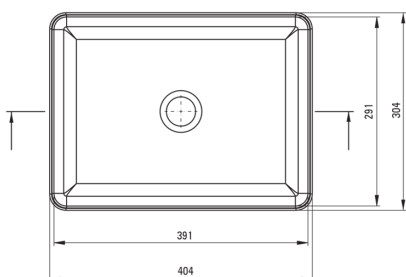

JASMIN

Lavoar ceramic, blat

Codul produsului: CDJ_6U4S

EAN: 5907650819554

Culoarea: alb

Garanție [ani]: 10

Lavoar

Material	ceramic
Lățime [mm]	300
Lungimea [mm]	400
Înălțime [mm]	120
Metoda de instalare	blat/ de sine stătător

Caracteristici:

- Ceramică solidă și rezistentă care nu își pierde proprietățile după o folosință îndelungată
- Acoperirea antibacteriană intervine creșterea microorganismelor
- Agent de curățare special, sigur pentru suprafețele curățate
- Doar cele mai bune materiale, a căror calitate a fost certificată prin teste de laborator