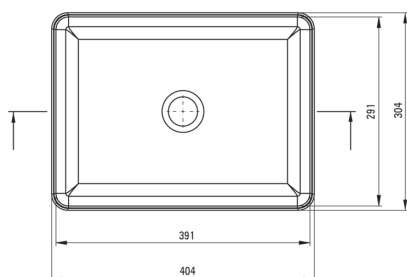

JASMIN

Lavoar ceramic, blat

Codul produsului: CDJ_6U4S

EAN: 5907650819554

Culoarea: alb

Garanție [ani]: 10

Lavoar

Material	ceramic
Lățime [mm]	300
Lungimea [mm]	400
Înălțime [mm]	120
Metoda de instalare	blat/ de sine stătător

Caracteristici:

- Ceramică solidă și rezistentă care nu își pierde proprietățile după o folosință îndelungată
- Acoperirea antibacteriană intervine creșterea microorganismelor
- Agent de curățare special, sigur pentru suprafețele curățate
- Doar cele mai bune materiale, a căror calitate a fost certificată prin teste de laborator