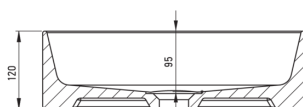

JASMIN

Lavoar ceramic, blat

Codul produsului: CDJ_6U4S

EAN: 5907650819554

Culoarea: alb

Garanție [ani]: 10

Lavoar

Material	ceramic
Lățime [mm]	300
Lungimea [mm]	400
Înălțime [mm]	120
Metoda de instalare	blat/ de sine stătător

Caracteristici:

- Ceramică solidă și rezistentă care nu își pierde proprietățile după o folosință îndelungată
- Acoperirea antibacteriană intervine creșterea microorganismelor
- Agent de curățare special, sigur pentru suprafețele curățate
- Doar cele mai bune materiale, a căror calitate a fost certificată prin teste de laborator