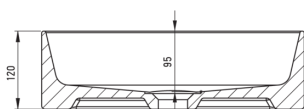

Wyróżniki:

- Twarda i wytrzymała ceramika, nie traci swoich właściwości przy długim użytkowaniu
- Powłoka antybakteryjna, zapobiegająca rozwojowi drobnoustrojów
- W ofercie dedykowany środek bezpieczny dla czyszczonych powierzchni
- Tylko najlepsze materiały, których jakość potwierdzamy badaniami w laboratorium