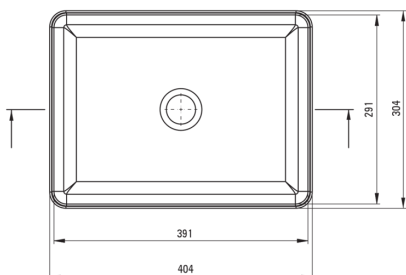

JASMIN

Umywalka ceramiczna nablutowa

Cena Netto: 324,39 zł
Cena Brutto: 399,00 zł

deante

Kod produktu: CDJ_6U4S

EAN: 5907650819554

Kolor: biały

Gwarancja [lata]: 10

Umywalka

Materiał	ceramika
Szerokość [mm]	300
Długość [mm]	400
Wysokość [mm]	120
Sposób montażu	nablutowa/stawiana

Wyróżniki:

- Twarda i wytrzymała ceramika, nie traci swoich właściwości przy długim użytkowaniu
- Powłoka antybakteryjna, zapobiegająca rozwojowi drobnoustrojów
- W ofercie dedykowany środek bezpieczny dla czyszczonych powierzchni
- Tylko najlepsze materiały, których jakość potwierdzamy badaniami w laboratorium