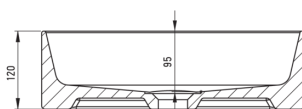

JASMIN

Lavabo in ceramica, piano d'appoggio

deante

Codice prodotto: CDJ_6U4S

EAN: 5907650819554

Colore: bianco

Garanzia [anni]: 10

Lavabo

Materiale	in ceramica
Larghezza [mm]	300
Lunghezza [mm]	400
Altezza [mm]	120
Metodo di installazione	da banco/da appoggio

Caratteristiche:

- La ceramica dura e resistente non perde le sue proprietà con l'uso prolungato
- Rivestimento antibatterico che impedisce la crescita di microorganismi
- Detergente dedicato, sicuro per le superfici pulite
- Solo i migliori materiali, la cui qualità è stata confermata da test di laboratorio