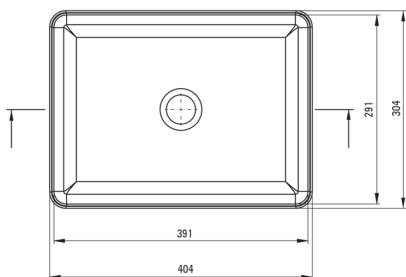

JASMIN

Lavabo in ceramica, piano d'appoggio

deante

Codice prodotto: CDJ_6U4S

EAN: 5907650819554

Colore: bianco

Garanzia [anni]: 10

Lavabo

Materiale	in ceramica
Larghezza [mm]	300
Lunghezza [mm]	400
Altezza [mm]	120
Metodo di installazione	da banco/da appoggio

Caratteristiche:

- La ceramica dura e resistente non perde le sue proprietà con l'uso prolungato
- Rivestimento antibatterico che impedisce la crescita di microorganismi
- Detergente dedicato, sicuro per le superfici pulite
- Solo i migliori materiali, la cui qualità è stata confermata da test di laboratorio