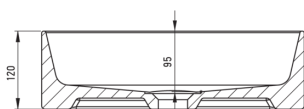

JASMIN

Lavabo in ceramica, piano d'appoggio

deante

Codice prodotto: CDJ_6U4S

EAN: 5907650819554

Colore: bianco

Garanzia [anni]: 10

Lavabo

Materiale	in ceramica
Larghezza [mm]	300
Lunghezza [mm]	400
Altezza [mm]	120
Metodo di installazione	da banco/da appoggio

Caratteristiche:

- La ceramica dura e resistente non perde le sue proprietà con l'uso prolungato
- Rivestimento antibatterico che impedisce la crescita di microorganismi
- Detergente dedicato, sicuro per le superfici pulite
- Solo i migliori materiali, la cui qualità è stata confermata da test di laboratorio