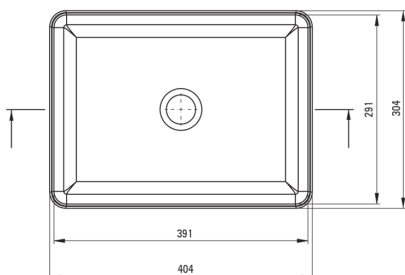

JASMIN

Lavabo in ceramica, piano d'appoggio

deante

Codice prodotto: CDJ_6U4S

EAN: 5907650819554

Colore: bianco

Garanzia [anni]: 10

Lavabo

Materiale	in ceramica
Larghezza [mm]	300
Lunghezza [mm]	400
Altezza [mm]	120
Metodo di installazione	da banco/da appoggio

Caratteristiche:

- La ceramica dura e resistente non perde le sue proprietà con l'uso prolungato
- Rivestimento antibatterico che impedisce la crescita di microorganismi
- Detergente dedicato, sicuro per le superfici pulite
- Solo i migliori materiali, la cui qualità è stata confermata da test di laboratorio