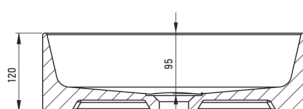

JASMIN

Lavabo en céramique, comptoir

deante

Code produit: CDJ_6U4S

EAN: 5907650819554

Couleur: blanc

Garantie [années]: 10

Lavabo

Matériel	céramique
Largeur [mm]	300
Longueur [mm]	400
Hauteur [mm]	120
Méthode de montage	comptoir/debout

Caractéristiques:

- La céramique dure et durable ne perd pas ses propriétés avec une longue utilisation
- Revêtement antibactérien, empêchant la croissance de micro-organismes
- Agent de nettoyage dédié, sans danger pour les surfaces nettoyées
- Seuls les meilleurs matériaux, dont la qualité a été confirmée par des tests en laboratoire