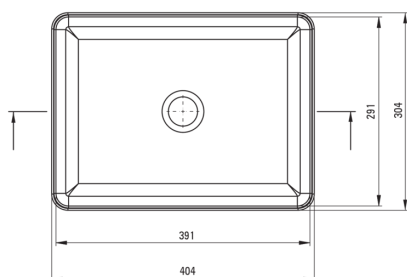

JASMIN

Lavabo en céramique, comptoir

deante

Code produit: CDJ_6U4S

EAN: 5907650819554

Couleur: blanc

Garantie [années]: 10

Lavabo

Matériel	céramique
Largeur [mm]	300
Longueur [mm]	400
Hauteur [mm]	120
Méthode de montage	comptoir/debout

Caractéristiques:

- La céramique dure et durable ne perd pas ses propriétés avec une longue utilisation
- Revêtement antibactérien, empêchant la croissance de micro-organismes
- Agent de nettoyage dédié, sans danger pour les surfaces nettoyées
- Seuls les meilleurs matériaux, dont la qualité a été confirmée par des tests en laboratoire