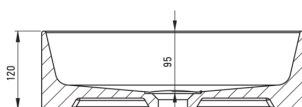

Caractéristiques:

- La céramique dure et durable ne perd pas ses propriétés avec une longue utilisation
- Revêtement antibactérien, empêchant la croissance de micro-organismes
- Agent de nettoyage dédié, sans danger pour les surfaces nettoyées
- Seuls les meilleurs matériaux, dont la qualité a été confirmée par des tests en laboratoire