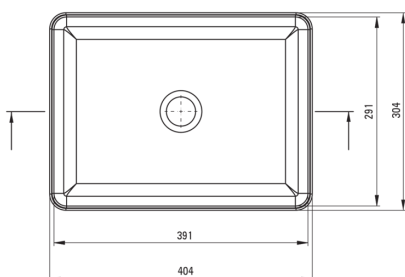

JASMIN

Lavabo en céramique, comptoir

deante

Code produit: CDJ_6U4S

EAN: 5907650819554

Couleur: blanc

Garantie [années]: 10

Lavabo

Matériel	céramique
Largeur [mm]	300
Longueur [mm]	400
Hauteur [mm]	120
Méthode de montage	comptoir/debout

Caractéristiques:

- La céramique dure et durable ne perd pas ses propriétés avec une longue utilisation
- Revêtement antibactérien, empêchant la croissance de micro-organismes
- Agent de nettoyage dédié, sans danger pour les surfaces nettoyées
- Seuls les meilleurs matériaux, dont la qualité a été confirmée par des tests en laboratoire