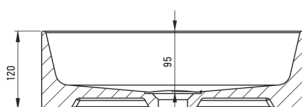

Características:

- Cerámica dura y duradera, no pierde sus propiedades con un uso largo
- Recubrimiento antibacteriano, evitando el desarrollo de microorganismos
- Una medida dedicada en la oferta es una caja fuerte dedicada para superficies limpias
- Solo los mejores materiales cuya calidad es confirmada por la investigación en el laboratorio