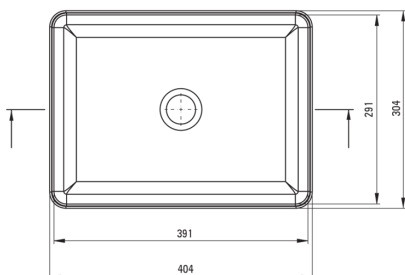

JASMIN

Lavabo de cerámica, encimera

Código de producto: CDJ_6U4S

EAN: 5907650819554

Color: blanco

Garantía [años]: 10

Lavabo

Material	cerámico
Ancho [mm]	300
Longitud [mm]	400
Altura [mm]	120
Metodo de instalacion	encimera/de pie

Características:

- Cerámica dura y duradera, no pierde sus propiedades con un uso largo
- Recubrimiento antibacteriano, evitando el desarrollo de microorganismos
- Una medida dedicada en la oferta es una caja fuerte dedicada para superficies limpias
- Solo los mejores materiales cuya calidad es confirmada por la investigación en el laboratorio