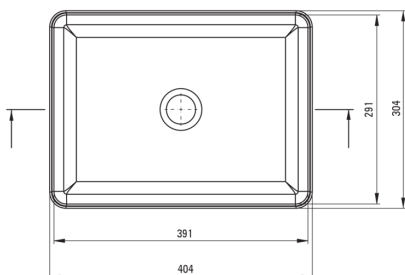

JASMIN

Keramikwaschbecken, Aufsatz

Artikel-Nr.: CDJ_6U4S

EAN: 5907650819554

Farbe: weiß

Garantie [Jahre]: 10

Waschbecken

Material	Keramik
Breite [mm]	300
Länge	400
Höhe	120
Methode der Montage	Aufsatz/Stell

Charakteristische Merkmale:

- Harte und langlebige Keramik, die ihre Eigenschaften auch bei längerem Gebrauch nicht verliert
- Antibakterielle Beschichtung zur Verhinderung von Mikrobenwachstum
- Spezielles Mittel, das für die zu reinigenden Oberflächen unbedenklich ist
- Nur die besten Materialien, deren Qualität durch Laboruntersuchungen bestätigt wird