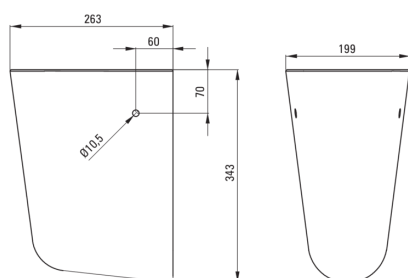

## Semi – pedestal

Codul produsului: CDJ\_6U4H

EAN: 5907650827146

Culoarea: alb

Garanție [ani]: 10

### Lavoar

Material	ceramic
Lățime [mm]	199
Lungimea [mm]	343
Înălțime [mm]	263