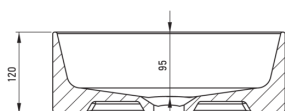

JASMIN

Lavoar ceramic, blat

Codul produsului: CDJ_6U3S

EAN: 5907650819561

Culoarea: alb

Garanție [ani]: 10

Lavoar

Material	ceramic
Lățime [mm]	345
Lungimea [mm]	345
Înălțime [mm]	120
Metoda de instalare	blat/ de sine stătător

Caracteristici:

- Ceramică solidă și rezistentă care nu își pierde proprietățile după o folosință îndelungată
- Acoperirea antibacteriană intervine creșterea microorganismelor
- Agent de curățare special, sigur pentru suprafețele curățate
- Doar cele mai bune materiale, a căror calitate a fost certificată prin teste de laborator