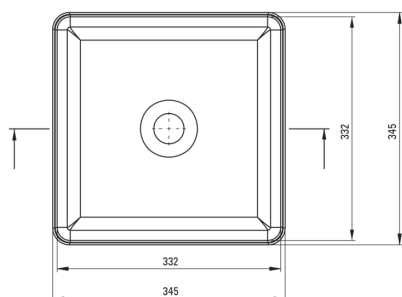

JASMIN

Lavoar ceramic, blat

Codul produsului: CDJ_6U3S

EAN: 5907650819561

Culoarea: alb

Garanție [ani]: 10

Lavoar

Material	ceramic
Lățime [mm]	345
Lungimea [mm]	345
Înălțime [mm]	120
Metoda de instalare	blat/ de sine stătător

Caracteristici:

- Ceramică solidă și rezistentă care nu își pierde proprietățile după o folosință îndelungată
- Acoperirea antibacteriană intervine creșterea microorganismelor
- Agent de curățare special, sigur pentru suprafețele curățate
- Doar cele mai bune materiale, a căror calitate a fost certificată prin teste de laborator