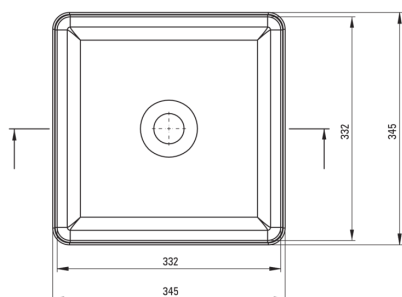

JASMIN

Umywalka ceramiczna nablutowa

Cena Netto: 324,39 zł
Cena Brutto: 399,00 zł

deante

Kod produktu: CDJ_6U3S

EAN: 5907650819561

Kolor: biały

Gwarancja [lata]: 10

Umywalka

Materiał	ceramika
Szerokość [mm]	345
Długość [mm]	345
Wysokość [mm]	120
Sposób montażu	nablutowa/stawiana

Wyróżniki:

- Twarda i wytrzymała ceramika, nie traci swoich właściwości przy długim użytkowaniu
- Powłoka antybakteryjna, zapobiegająca rozwojowi drobnoustrojów
- W ofercie dedykowany środek bezpieczny dla czyszczonych powierzchni
- Tylko najlepsze materiały, których jakość potwierdzamy badaniami w laboratorium