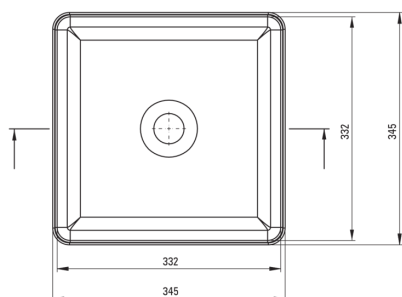

JASMIN

Lavabo in ceramica, piano d'appoggio

deante

Codice prodotto: CDJ_6U3S

EAN: 5907650819561

Colore: bianco

Garanzia [anni]: 10

Lavabo

Materiale	in ceramica
Larghezza [mm]	345
Lunghezza [mm]	345
Altezza [mm]	120
Metodo di installazione	da banco/da appoggio

Caratteristiche:

- La ceramica dura e resistente non perde le sue proprietà con l'uso prolungato
- Rivestimento antibatterico che impedisce la crescita di microorganismi
- Detergente dedicato, sicuro per le superfici pulite
- Solo i migliori materiali, la cui qualità è stata confermata da test di laboratorio