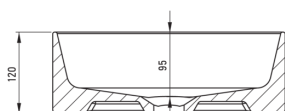

JASMIN

Lavabo en céramique, comptoir

deante

Code produit: CDJ_6U3S

EAN: 5907650819561

Couleur: blanc

Garantie [années]: 10

Lavabo

Matériel	céramique
Largeur [mm]	345
Longueur [mm]	345
Hauteur [mm]	120
Méthode de montage	comptoir/debout

Caractéristiques:

- La céramique dure et durable ne perd pas ses propriétés avec une longue utilisation
- Revêtement antibactérien, empêchant la croissance de micro-organismes
- Agent de nettoyage dédié, sans danger pour les surfaces nettoyées
- Seuls les meilleurs matériaux, dont la qualité a été confirmée par des tests en laboratoire