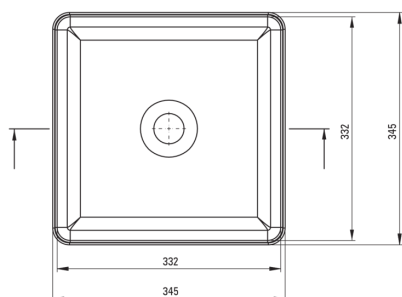

JASMIN

Lavabo en céramique, comptoir

deante

Code produit: CDJ_6U3S

EAN: 5907650819561

Couleur: blanc

Garantie [années]: 10

Lavabo

Matériel	céramique
Largeur [mm]	345
Longueur [mm]	345
Hauteur [mm]	120
Méthode de montage	comptoir/debout

Caractéristiques:

- La céramique dure et durable ne perd pas ses propriétés avec une longue utilisation
- Revêtement antibactérien, empêchant la croissance de micro-organismes
- Agent de nettoyage dédié, sans danger pour les surfaces nettoyées
- Seuls les meilleurs matériaux, dont la qualité a été confirmée par des tests en laboratoire