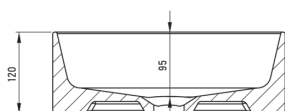

Caractéristiques:

- La céramique dure et durable ne perd pas ses propriétés avec une longue utilisation
- Revêtement antibactérien, empêchant la croissance de micro-organismes
- Agent de nettoyage dédié, sans danger pour les surfaces nettoyées
- Seuls les meilleurs matériaux, dont la qualité a été confirmée par des tests en laboratoire