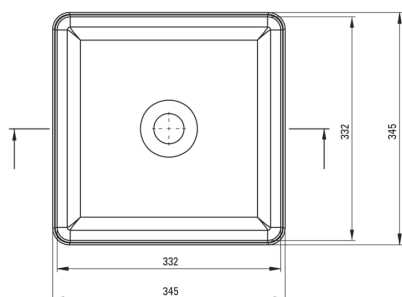

JASMIN

Lavabo de cerámica, encimera

Código de producto: CDJ_6U3S

EAN: 5907650819561

Color: blanco

Garantía [años]: 10

Lavabo

Material	cerámico
Ancho [mm]	345
Longitud [mm]	345
Altura [mm]	120
Metodo de instalacion	encimera/de pie

Características:

- Cerámica dura y duradera, no pierde sus propiedades con un uso largo
- Recubrimiento antibacteriano, evitando el desarrollo de microorganismos
- Una medida dedicada en la oferta es una caja fuerte dedicada para superficies limpias
- Solo los mejores materiales cuya calidad es confirmada por la investigación en el laboratorio