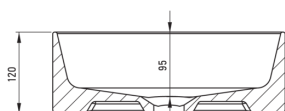

Características:

- Cerámica dura y duradera, no pierde sus propiedades con un uso largo
- Recubrimiento antibacteriano, evitando el desarrollo de microorganismos
- Una medida dedicada en la oferta es una caja fuerte dedicada para superficies limpias
- Solo los mejores materiales cuya calidad es confirmada por la investigación en el laboratorio