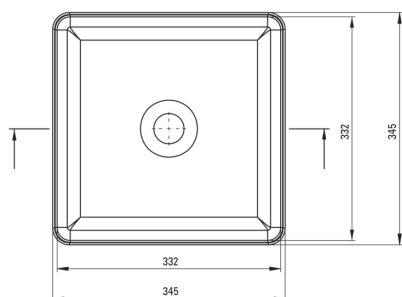

JASMIN

Keramikwaschbecken, Aufsatz

Artikel-Nr.: CDJ_6U3S

EAN: 5907650819561

Farbe: weiß

Garantie [Jahre]: 10

Waschbecken

Material	Keramik
Breite [mm]	345
Länge	345
Höhe	120
Methode der Montage	Aufsatz/Stell

Charakteristische Merkmale:

- Harte und langlebige Keramik, die ihre Eigenschaften auch bei längerem Gebrauch nicht verliert
- Antibakterielle Beschichtung zur Verhinderung von Mikrobenwachstum
- Spezielles Mittel, das für die zu reinigenden Oberflächen unbedenklich ist
- Nur die besten Materialien, deren Qualität durch Laboruntersuchungen bestätigt wird