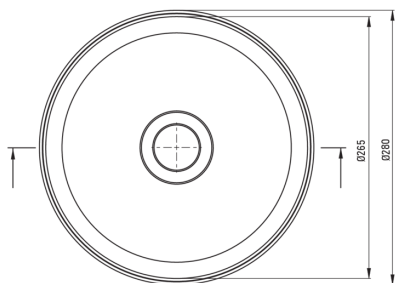

JASMIN

Керамічний умивальник, для стілїниці

deante

Код продукту: CDJ_6U2S

EAN: 5907650819578

Колір: білий

Гарантія: 10

Умивальник

матеріал кераміка

Висота [мм] 140

Спосіб монтажу настільна

Відмінна риса:

- Тверда і міцна кераміка, не втрачає своїх властивостей при тривалому використанні
- Антибактеріальне покриття, що запобігає росту мікробів
- Пропонуємо спеціальний засіб, безпечний для очищуваних поверхонь
- Тільки найкращі матеріали, якість яких ми підтверджуємо дослідженнями в лабораторії