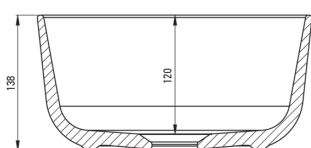

JASMIN

Lavoar ceramic, blat

Codul produsului: CDJ_6U2S

EAN: 5907650819578

Culoarea: alb

Garanție [ani]: 10

Lavoar

Material	ceramic
Înălțime [mm]	140
Metoda de instalare	blat/ de sine stătător

Caracteristici:

- Ceramică solidă și rezistentă care nu își pierde proprietățile după o folosință îndelungată
- Acoperirea antibacteriană intervine creșterea microorganismelor
- Agent de curățare special, sigur pentru suprafețele curățate
- Doar cele mai bune materiale, a căror calitate a fost certificată prin teste de laborator