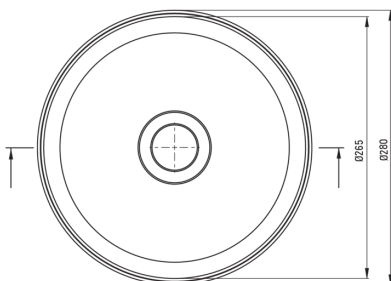

JASMIN

Lavoar ceramic, blat

Codul produsului: CDJ_6U2S

EAN: 5907650819578

Culoarea: alb

Garanție [ani]: 10

Lavoar

Material	ceramic
Înălțime [mm]	140
Metoda de instalare	blat/ de sine stătător

Caracteristici:

- Ceramică solidă și rezistentă care nu își pierde proprietățile după o folosință îndelungată
- Acoperirea antibacteriană intervine creșterea microorganismelor
- Agent de curățare special, sigur pentru suprafețele curățate
- Doar cele mai bune materiale, a căror calitate a fost certificată prin teste de laborator