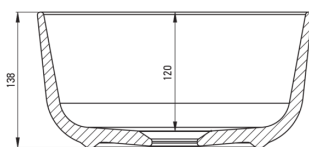

JASMIN

Lavoar ceramic, blat

Codul produsului: CDJ_6U2S

EAN: 5907650819578

Culoarea: alb

Garanție [ani]: 10

Lavoar

Material	ceramic
Înălțime [mm]	140
Metoda de instalare	blat/ de sine stătător

Caracteristici:

- Ceramică solidă și rezistentă care nu își pierde proprietățile după o folosință îndelungată
- Acoperirea antibacteriană intervine creșterea microorganismelor
- Agent de curățare special, sigur pentru suprafețele curățate
- Doar cele mai bune materiale, a căror calitate a fost certificată prin teste de laborator