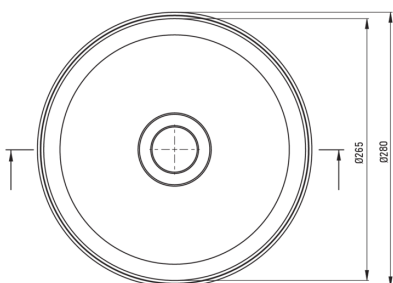

JASMIN

Lavoar ceramic, blat

Codul produsului: CDJ_6U2S

EAN: 5907650819578

Culoarea: alb

Garanție [ani]: 10

Lavoar

Material	ceramic
Înălțime [mm]	140
Metoda de instalare	blat/ de sine stătător

Caracteristici:

- Ceramică solidă și rezistentă care nu își pierde proprietățile după o folosință îndelungată
- Acoperirea antibacteriană intervine creșterea microorganismelor
- Agent de curățare special, sigur pentru suprafețele curățate
- Doar cele mai bune materiale, a căror calitate a fost certificată prin teste de laborator