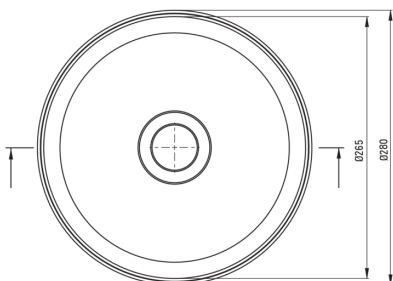

JASMIN

Umywalka ceramiczna nablutowa

Cena Netto: 243,09 zł
Cena Brutto: 299,00 zł

deante

Kod produktu: CDJ_6U2S

EAN: 5907650819578

Kolor: biały

Gwarancja [lata]: 10

Umywalka

Materiał	ceramika
Wysokość [mm]	140
Sposób montażu	nablutowa/stawiana

Wyróżniki:

- Twarda i wytrzymała ceramika, nie traci swoich właściwości przy długim użytkowaniu
- Powłoka antybakteryjna, zapobiegająca rozwojowi drobnoustrojów
- W ofercie dedykowany środek bezpieczny dla czyszczonych powierzchni
- Tylko najlepsze materiały, których jakość potwierdzamy badaniami w laboratorium