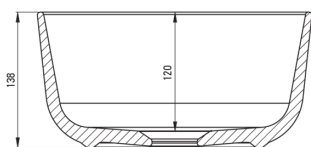

JASMIN

Umywalka ceramiczna nablutowa

Cena Netto: 243,09 zł
Cena Brutto: 299,00 zł

deante

Kod produktu: CDJ_6U2S

EAN: 5907650819578

Kolor: biały

Gwarancja [lata]: 10

Umywalka

Materiał	ceramika
Wysokość [mm]	140
Sposób montażu	nablutowa/stawiana

Wyróżniki:

- Twarda i wytrzymała ceramika, nie traci swoich właściwości przy długim użytkowaniu
- Powłoka antybakteryjna, zapobiegająca rozwojowi drobnoustrojów
- W ofercie dedykowany środek bezpieczny dla czyszczonych powierzchni
- Tylko najlepsze materiały, których jakość potwierdzamy badaniami w laboratorium