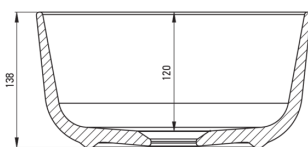

JASMIN

Lavabo in ceramica, piano d'appoggio

deante

Codice prodotto: CDJ_6U2S

EAN: 5907650819578

Colore: bianco

Garanzia [anni]: 10

Lavabo

Materiale	in ceramica
Altezza [mm]	140
Metodo di installazione	da banco/da appoggio

Caratteristiche:

- La ceramica dura e resistente non perde le sue proprietà con l'uso prolungato
- Rivestimento antibatterico che impedisce la crescita di microorganismi
- Detergente dedicato, sicuro per le superfici pulite
- Solo i migliori materiali, la cui qualità è stata confermata da test di laboratorio