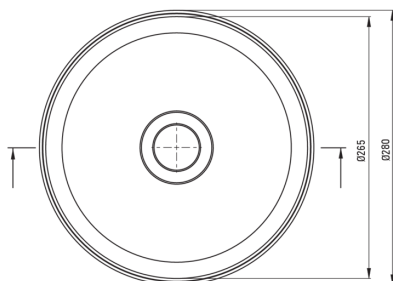

JASMIN

Lavabo in ceramica, piano d'appoggio

deante

Codice prodotto: CDJ_6U2S

EAN: 5907650819578

Colore: bianco

Garanzia [anni]: 10

Lavabo

Materiale	in ceramica
Altezza [mm]	140
Metodo di installazione	da banco/da appoggio

Caratteristiche:

- La ceramica dura e resistente non perde le sue proprietà con l'uso prolungato
- Rivestimento antibatterico che impedisce la crescita di microorganismi
- Detergente dedicato, sicuro per le superfici pulite
- Solo i migliori materiali, la cui qualità è stata confermata da test di laboratorio