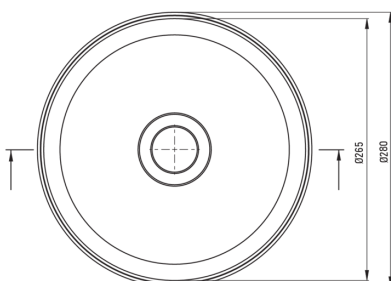

JASMIN

Lavabo en céramique, comptoir

Code produit: CDJ_6U2S

EAN: 5907650819578

Couleur: blanc

Garantie [années]: 10

Lavabo

Matériel	céramique
Hauteur [mm]	140
Méthode de montage	comptoir/debout

Caractéristiques:

- La céramique dure et durable ne perd pas ses propriétés avec une longue utilisation
- Revêtement antibactérien, empêchant la croissance de micro-organismes
- Agent de nettoyage dédié, sans danger pour les surfaces nettoyées
- Seuls les meilleurs matériaux, dont la qualité a été confirmée par des tests en laboratoire