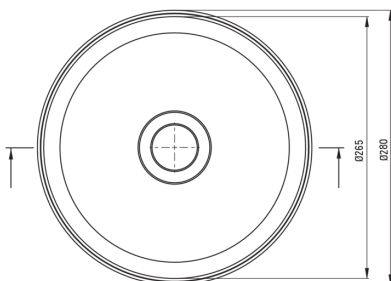

JASMIN

Lavabo en céramique, comptoir

deante

Code produit: CDJ_6U2S

EAN: 5907650819578

Couleur: blanc

Garantie [années]: 10

Lavabo

Matériel	céramique
Hauteur [mm]	140
Méthode de montage	comptoir/debout

Caractéristiques:

- La céramique dure et durable ne perd pas ses propriétés avec une longue utilisation
- Revêtement antibactérien, empêchant la croissance de micro-organismes
- Agent de nettoyage dédié, sans danger pour les surfaces nettoyées
- Seuls les meilleurs matériaux, dont la qualité a été confirmée par des tests en laboratoire