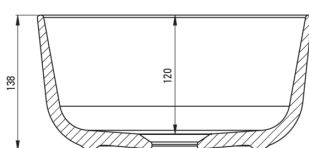

JASMIN

Lavabo en céramique, comptoir

Code produit: CDJ_6U2S

EAN: 5907650819578

Couleur: blanc

Garantie [années]: 10

Lavabo

Matériel	céramique
Hauteur [mm]	140
Méthode de montage	comptoir/debout

Caractéristiques:

- La céramique dure et durable ne perd pas ses propriétés avec une longue utilisation
- Revêtement antibactérien, empêchant la croissance de micro-organismes
- Agent de nettoyage dédié, sans danger pour les surfaces nettoyées
- Seuls les meilleurs matériaux, dont la qualité a été confirmée par des tests en laboratoire