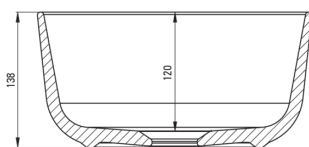

JASMIN

Lavabo en céramique, comptoir

deante

Code produit: CDJ_6U2S

EAN: 5907650819578

Couleur: blanc

Garantie [années]: 10

Lavabo

Matériel	céramique
Hauteur [mm]	140
Méthode de montage	comptoir/debout

Caractéristiques:

- La céramique dure et durable ne perd pas ses propriétés avec une longue utilisation
- Revêtement antibactérien, empêchant la croissance de micro-organismes
- Agent de nettoyage dédié, sans danger pour les surfaces nettoyées
- Seuls les meilleurs matériaux, dont la qualité a été confirmée par des tests en laboratoire