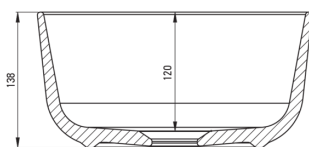

JASMIN

Lavabo de cerámica, encimera

Código de producto: CDJ_6U2S

EAN: 5907650819578

Color: blanco

Garantía [años]: 10

Lavabo

Material	cerámico
Altura [mm]	140
Metodo de instalacion	encimera/de pie

Características:

- Cerámica dura y duradera, no pierde sus propiedades con un uso largo
- Recubrimiento antibacteriano, evitando el desarrollo de microorganismos
- Una medida dedicada en la oferta es una caja fuerte dedicada para superficies limpias
- Solo los mejores materiales cuya calidad es confirmada por la investigación en el laboratorio