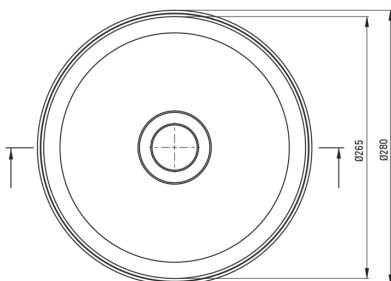

JASMIN

Lavabo de cerámica, encimera

Código de producto: CDJ_6U2S

EAN: 5907650819578

Color: blanco

Garantía [años]: 10

Lavabo

Material	cerámico
Altura [mm]	140
Metodo de instalacion	encimera/de pie

Características:

- Cerámica dura y duradera, no pierde sus propiedades con un uso largo
- Recubrimiento antibacteriano, evitando el desarrollo de microorganismos
- Una medida dedicada en la oferta es una caja fuerte dedicada para superficies limpias
- Solo los mejores materiales cuya calidad es confirmada por la investigación en el laboratorio