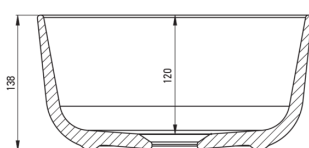

JASMIN

Lavabo de cerámica, encimera

Código de producto: CDJ_6U2S

EAN: 5907650819578

Color: blanco

Garantía [años]: 10

Lavabo

Material	cerámico
Altura [mm]	140
Metodo de instalacion	encimera/de pie

Características:

- Cerámica dura y duradera, no pierde sus propiedades con un uso largo
- Recubrimiento antibacteriano, evitando el desarrollo de microorganismos
- Una medida dedicada en la oferta es una caja fuerte dedicada para superficies limpias
- Solo los mejores materiales cuya calidad es confirmada por la investigación en el laboratorio