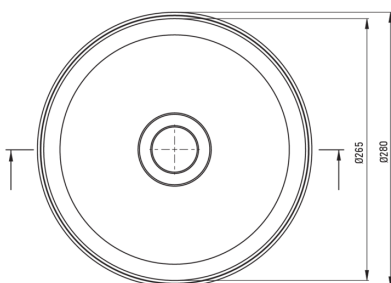

JASMIN

Lavabo de cerámica, encimera

Código de producto: CDJ_6U2S

EAN: 5907650819578

Color: blanco

Garantía [años]: 10

Lavabo

Material	cerámico
Altura [mm]	140
Metodo de instalacion	encimera/de pie

Características:

- Cerámica dura y duradera, no pierde sus propiedades con un uso largo
- Recubrimiento antibacteriano, evitando el desarrollo de microorganismos
- Una medida dedicada en la oferta es una caja fuerte dedicada para superficies limpias
- Solo los mejores materiales cuya calidad es confirmada por la investigación en el laboratorio