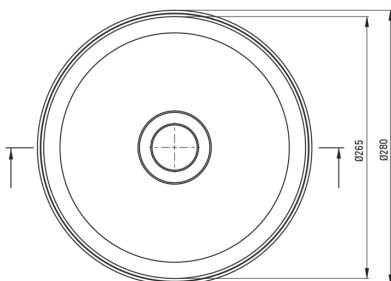

JASMIN

Keramikwaschbecken, Aufsatz

Artikel-Nr.: CDJ_6U2S

EAN: 5907650819578

Farbe: weiß

Garantie [Jahre]: 10

Waschbecken

Material	Keramik
Höhe	140
Methode der Montage	Aufsatz/Stell

Charakteristische Merkmale:

- Harte und langlebige Keramik, die ihre Eigenschaften auch bei längerem Gebrauch nicht verliert
- Antibakterielle Beschichtung zur Verhinderung von Mikrobenwachstum
- Spezielles Mittel, das für die zu reinigenden Oberflächen unbedenklich ist
- Nur die besten Materialien, deren Qualität durch Laboruntersuchungen bestätigt wird