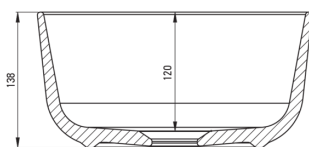

JASMIN

Keramikwaschbecken, Aufsatz

Artikel-Nr.: CDJ_6U2S

EAN: 5907650819578

Farbe: weiß

Garantie [Jahre]: 10

Waschbecken

Material	Keramik
Höhe	140
Methode der Montage	Aufsatz/Stell

Charakteristische Merkmale:

- Harte und langlebige Keramik, die ihre Eigenschaften auch bei längerem Gebrauch nicht verliert
- Antibakterielle Beschichtung zur Verhinderung von Mikrobenwachstum
- Spezielles Mittel, das für die zu reinigenden Oberflächen unbedenklich ist
- Nur die besten Materialien, deren Qualität durch Laboruntersuchungen bestätigt wird