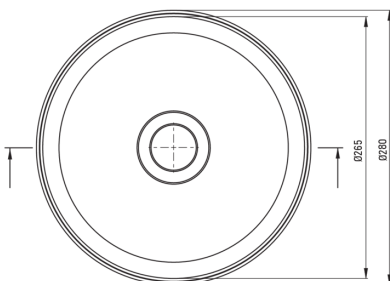

JASMIN

Keramikwaschbecken, Aufsatz

Artikel-Nr.: CDJ_6U2S

EAN: 5907650819578

Farbe: weiß

Garantie [Jahre]: 10

Waschbecken

Material	Keramik
Höhe	140
Methode der Montage	Aufsatz/Stell

Charakteristische Merkmale:

- Harte und langlebige Keramik, die ihre Eigenschaften auch bei längerem Gebrauch nicht verliert
- Antibakterielle Beschichtung zur Verhinderung von Mikrobenwachstum
- Spezielles Mittel, das für die zu reinigenden Oberflächen unbedenklich ist
- Nur die besten Materialien, deren Qualität durch Laboruntersuchungen bestätigt wird