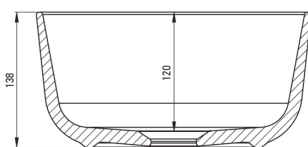

JASMIN

Keramikwaschbecken, Aufsatz

Artikel-Nr.: CDJ_6U2S

EAN: 5907650819578

Farbe: weiß

Garantie [Jahre]: 10

Waschbecken

Material	Keramik
Höhe	140
Methode der Montage	Aufsatz/Stell

Charakteristische Merkmale:

- Harte und langlebige Keramik, die ihre Eigenschaften auch bei längerem Gebrauch nicht verliert
- Antibakterielle Beschichtung zur Verhinderung von Mikrobenwachstum
- Spezielles Mittel, das für die zu reinigenden Oberflächen unbedenklich ist
- Nur die besten Materialien, deren Qualität durch Laboruntersuchungen bestätigt wird