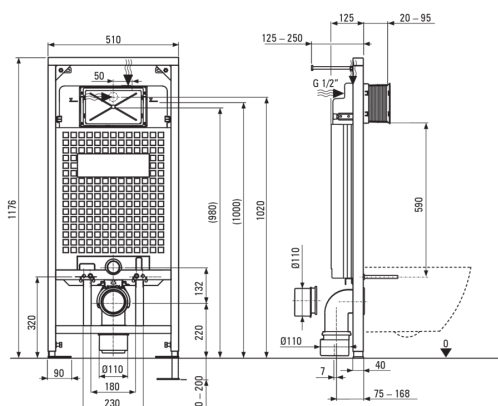

### Стелаж прихованого монтажу

Регулювання висоти стійки [мм]	200
Ємність бака [л]	9
Подвійний змив [л]	3/6
Призначений для легкої установки	Так
Призначений для установки перед несучою стіною	Так
З'єднувальний клапан g1 / 2"	Так
Сієхе промивання і наповнення	Так
Відстань між монтажними гвинтами 180 мм і 230 мм	Так