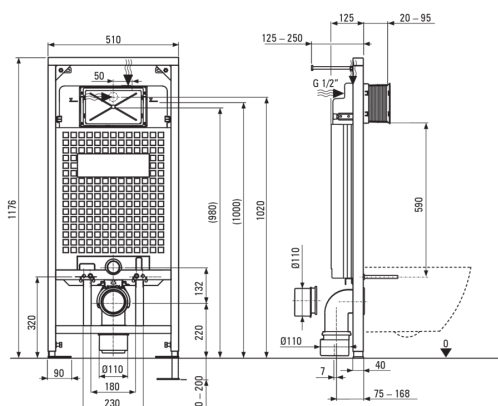

JASMIN

WC set, podometen

koda izdelka: CDJS6ZPW

EAN: 5907650860297

Barva: bel, krom

Garancija [leta]: 10

Podometni okvir

Nastavitev višine okvirja [mm]	200
Kapaciteta posode [l]	9
Dvojno spiranje [l]	3/6
Za lažje ohišje	Ja
Za montažo pred nosilno steno	Ja
Priključni ventil g1/2"	Ja
Tiho praznjenje in polnjenje	Ja
Razmik montažnih vijakov 180 mm in 230 mm	Ja

Wc školjka

Finiš	bel
Tip	stenski
Tip roba	brezroben
Skrita namestitvev	Ja

Pokrov za wc školjko

Pokrov z mehkim zapiranjem	Ja
Tanek pokrov za wc	Ja
Hitra odstranitev pokrova	Ja
Antibakterijsko	Ja

Gumbi za okvirje

Finiš	krom
Tip površine	lesk
Tip gumba	dvodelno

karakteristike:

- Inovativen podometni okvir
- Dvodelni gumb, ki omogoča nastavitev količine vode za splakovanje
- Trda in trpežna keramika, ki po dolgotrajni uporabi ne izgubi svojih lastnosti
- Antibakterijski premaz, ki preprečuje rast mikroorganizmov
- Brez roba za lažje vzdrževanje čistoče in higiene
- Pokrov z mehkim zapiranjem - preprečuje glasno udarjanje ob školjko
- Montažni sistem s skritimi pritrdilnimi elementi
- Funkcija hitre in enostavne sprostitve
- Higienski certifikat Državnega inštituta za higieno, ki potrjuje skladnost izdelka z varnostnimi standardi
- V ponudbi Deante imamo tudi varna namenska čistila