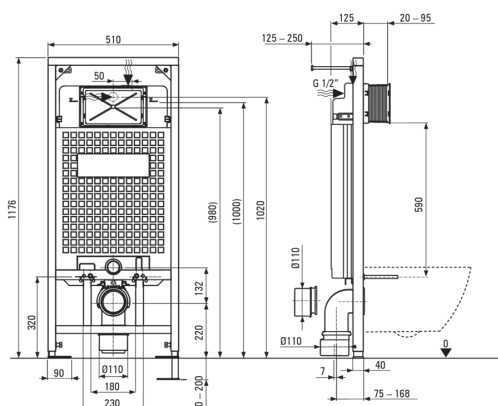

JASMIN

WC set, podometen

koda izdelka: CDJS6ZPW

EAN: 5907650860297

Barva: bel, krom

Garancija [leta]: 10

Podometni okvir

Nastavitev višine okvirja [mm]	200
Kapaciteta posode [l]	9
Dvojno spiranje [l]	3/6
Za lažje ohišje	Ja
Za montažo pred nosilno steno	Ja
Priključni ventil g1/2"	Ja
Tiho praznjenje in polnjenje	Ja
Razmik montažnih vijakov 180 mm in 230 mm	Ja

Wc školjka

Finiš	bel
Tip	stenski
Tip roba	brezroben
Skrita namestitvev	Ja

Pokrov za wc školjko

Pokrov z mehkim zapiranjem	Ja
Tanek pokrov za wc	Ja
Hitra odstranitev pokrova	Ja
Antibakterijsko	Ja

Gumbi za okvirje

Finiš	krom
Tip površine	lesk
Tip gumba	dvodelno

karakteristike:

- Inovativen podometni okvir
- Dvodelni gumb, ki omogoča nastavitev količine vode za splakovanje
- Trda in trpežna keramika, ki po dolgotrajni uporabi ne izgubi svojih lastnosti
- Antibakterijski premaz, ki preprečuje rast mikroorganizmov
- Brez roba za lažje vzdrževanje čistoče in higiene
- Pokrov z mehkim zapiranjem - preprečuje glasno udarjanje ob školjko
- Montažni sistem s skritimi pritrdilnimi elementi
- Funkcija hitre in enostavne sprostitve
- Higijenski certifikat Državnega inštituta za higieno, ki potrjuje skladnost izdelka z varnostnimi standardi
- V ponudbi Deante imamo tudi varna namenska čistila