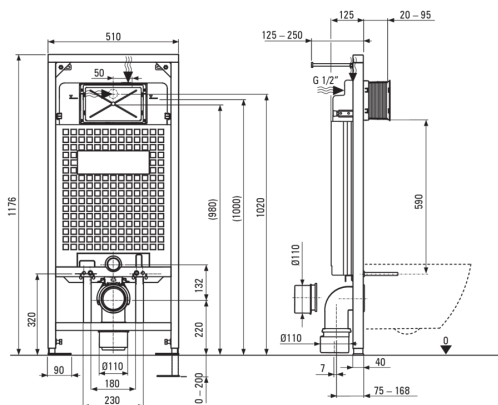

JASMIN

Унитаз с сиденьем, скрытого монтажа

deante

Код товара: CDJS6ZPW

EAN: 5907650860297

Цвет: белый, хром

Гарантия [лет]: 10

Стелльж скрытого монтажа

Регулировка высоты стеллажа [мм] 200

Емкость бака (л) 9

Двойной смыв [l] 3/6

Предназначен для легкого строительства Да

Предназначен для установки перед несущей стеной Да

Соединительный клапан g1/2 Да

Бесшумное ополаскивание и наполнение Да

Расстояние между монтажными винтами 180 мм и 230 мм Да

Унитаз

Отделка белый

Тип висящая

Вид воротника безободковая

Скрытые крепления Да

Крышка для унитаза

Крышка с лифтом Да

Крышка типа слим Да

Быстрое снятие крышки Да

Антибактериальный Да

Кнопка для смыва

Отделка хром

Вид поверхности блеск

Вид кнопки двойной

Отличительные черты:

- Инновационный скрытый каркас
- Двухсторонняя кнопка, позволяющая регулировать количество воды, используемой для смыва
- Твердая и прочная керамика, не теряет своих свойств при длительном использовании
- Антибактериальное покрытие, препятствующее размножению микроорганизмов
- Безободковая чаша обеспечивает чистоту чаши
- Медленно-закрывающаяся доска - предотвращает громкие удары по чаше
- Система монтажа со скрытым креплением
- Функция быстрого и легкого отсоединения
- Гигиенический сертификат PZH, подтверждающий соответствие продукции стандартам безопасности
- Специальное средство, безопасное для очищаемых поверхностей