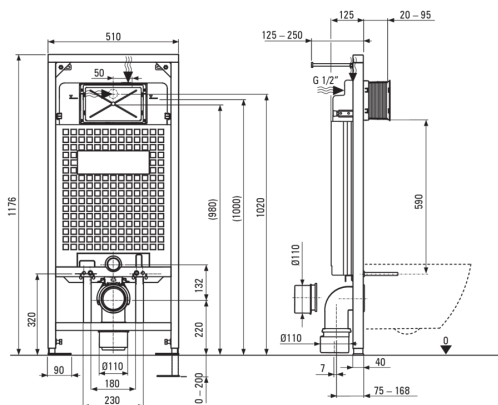

JASMIN

Унитаз с сиденьем, скрытого монтажа

 deante

Код товара: CDJS6ZPW

EAN: 5907650860297

Цвет: белый, хром

Гарантия [лет]: 10

Стелльж скрытого монтажа

Регулировка высоты стеллажа [мм] 200

Емкость бака (л) 9

Двойной смыв [l] 3/6

Предназначен для легкого строительства Да

Предназначен для установки перед несущей стеной Да

Соединительный клапан g1/2 Да

Бесшумное ополаскивание и наполнение Да

Расстояние между монтажными винтами 180 мм и 230 мм Да

Унитаз

Отделка белый

Тип висящая

Вид воротника безободковая

Скрытые крепления Да

Крышка для унитаза

Крышка с лифтом Да