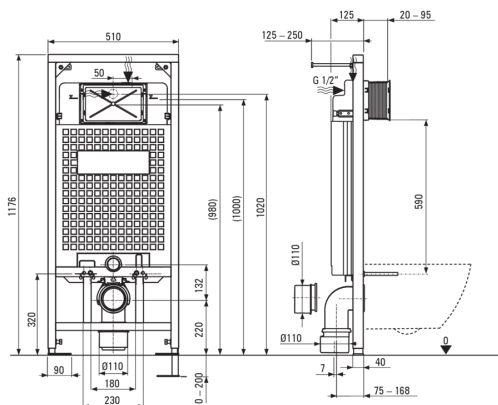

JASMIN

Set WC, îngropat

Codul produsului: CDJS6ZPW

EAN: 5907650860297

Culoarea: alb, cromat

Garanție [ani]: 10

Cadru wc îngropat

Reglarea înălțimii cadrului [mm]	200
Capacitatea rezervorului [l]	9
Evacuare dublă [l]	3/6
Conceput pentru un cadru ușor	Da
Conceput pentru instalare în fața unui perete portant	Da
Robinet de conexiune g1/2"	Da
Evacuare și umplere silențioase	Da
Distanța șuruburilor de montare 180 mm și 230 mm	Da

Vas wc

Finisaj	alb
Tip	montare pe perete
Tipul bordurii	fără bordură
Piese îngropate	Da

Capac wc

Capac wc cu închidere lentă	Da
Capac wc delicat	Da
Detășare rapidă a capacului	Da
Antibacterian	Da

Butoane pentru cadru

Finisaj	cromat
Tipul suprafeței	luciu
Tipul butonului	dublu

Caracteristici:

- Buton dublu, care permite reglarea volumului de apă folosit
- Ceramică solidă și rezistentă care nu își pierde proprietățile după o folosință îndelungată
- Acoperirea antibacteriană intervine creșterea microorganismelor
- Cuvă fără bordură pentru curățare și igienizare ușoară
- Capac de WC cu închidere lentă
- Sistem de instalare cu elemente de fixare mascate
- Funcție de deconectare rapidă și ușoară
- Agent de curățare special, sigur pentru suprafețele curățate