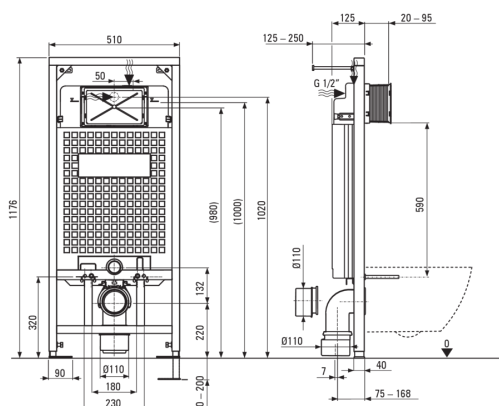

## Set WC, îngropat

Codul produsului: CDJS6ZPW

EAN: 5907650860297

Culoarea: alb, cromat

Garanție [ani]: 10

### Cadru wc îngropat

Reglarea înălțimii cadrului [mm]	200
Capacitatea rezervorului [l]	9
Evacuare dublă [l]	3/6
Conceput pentru un cadru ușor	Da
Conceput pentru instalare în fața unui perete portant	Da
Robinet de conexiune g1/2"	Da
Evacuare și umplere silențioase	Da
Distanța șuruburilor de montare 180 mm și 230 mm	Da

### Vas wc

Finisaj	alb
Tip	montare pe perete
Tipul bordurii	fără bordură
Piese îngropate	Da